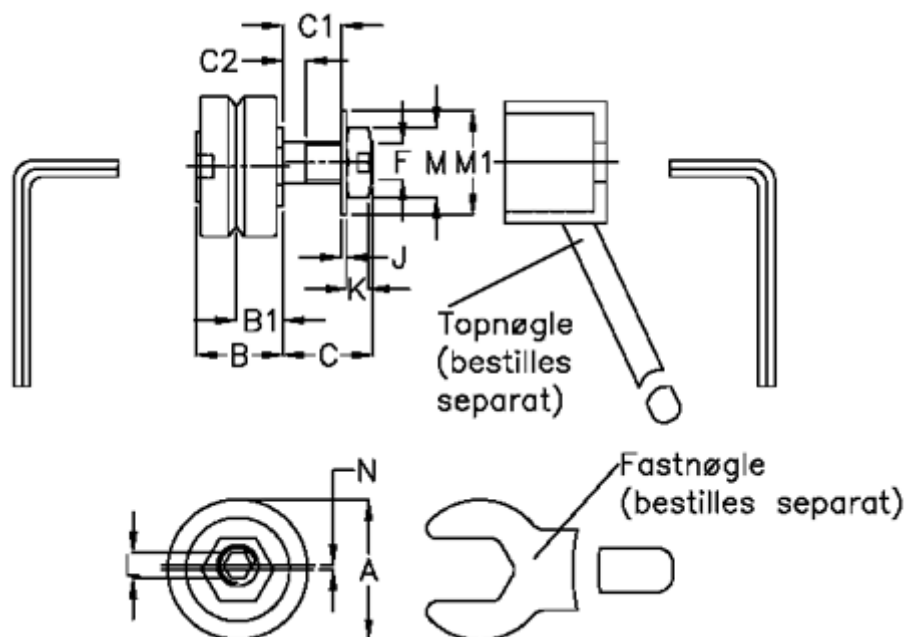

Varenummer: 057153205402
 Beskrivelse: HEPCO GV3 leje LJ 54 E
 Standart m. lang aksel

Mål

a = 54.0	K = 8.0
B = 34.7	M = 22
B1 = 19.00	M1 = 28
C = 17.8	O = 14
C1 = 8.2	P = 27
C2 = 5.7	vægt kg/1000 = 0.415
F = M14 x 1,5	
J = 1.60	